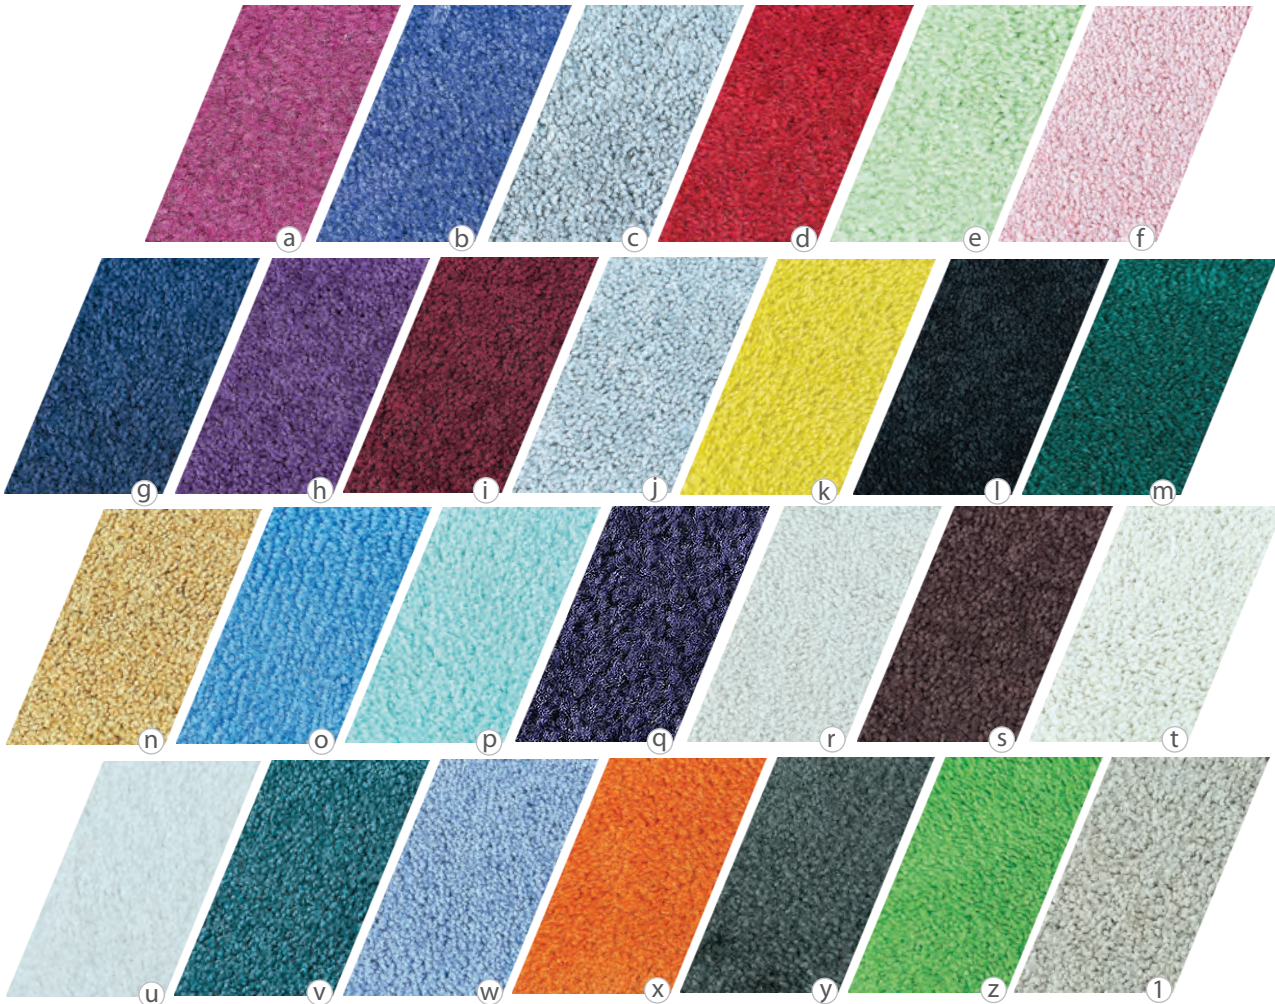

**Lengths
up to
50 ft**

- a) Pinata Pink b) Cobalt Blue c) Castle Gray d) Red e) Jalapeño f) Posh Pink g) Darkest Denim h) Purple Rain i) Crimson j) Silver Bay k) Lemon l) Black m) Mallard n) Gold Bullion o) Big Top Blue p) Tiffany Teal q) Lavender r) Alabaster s) Coffee t) Vanilla Custard u) Real Teal v) Perwinkle w) Paprika x) Charcoal y) White z) Key Lime l) Cobblestone