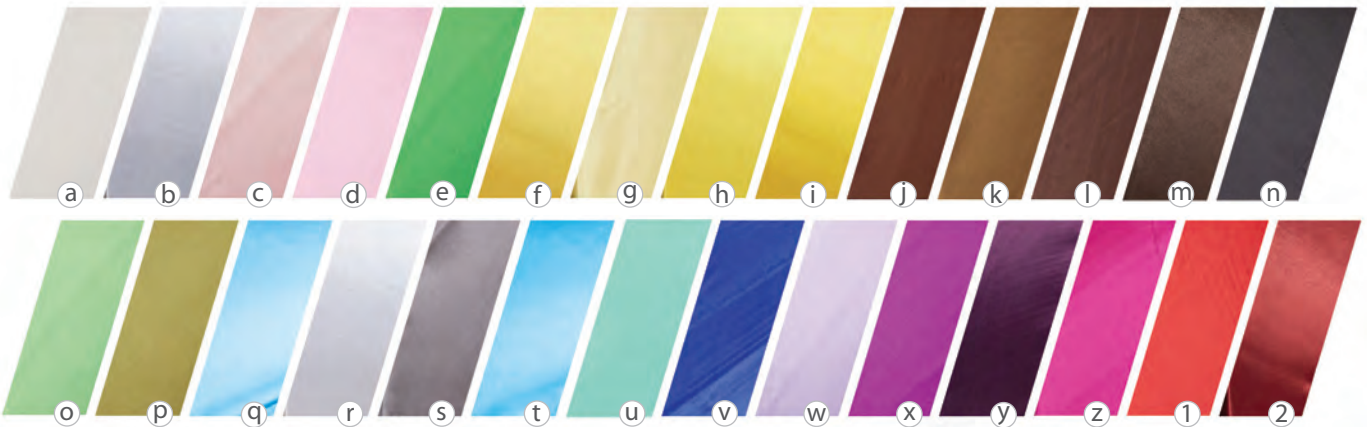

a) White b) Ivory c) Blush d) Pink e) Seafoam Green f) Yellow Gold g) Champagne h) Sunflower i) Gold j) Bronze k) Brown l) Dark Brown m) Espresso n) Black o) Lime p) Olive q) Baby Blue r) Silver s) Charcoal t) Sky Blue u) Teal v) Royal Blue w) Lilac x) Purple y) Dark Purple z) Fuchsia 1) Red 2) Burgundy

14oz Velour Cloth Drape

Velour	Reg	GE-D116
6'	Reg-$70.99	$54.29
8'	Reg-$87.49	$66.95
10'	Reg-$103.49	$79.60
15'	Reg-$147.49	$113.24
21'	Reg-$196.49	$151.20
30'	Reg-$273.49	$210.15
40'	Reg-$355.49	$273.42
165' (Bolt)	Reg-$1,899.99	$1,468.59

• Elegant alternative to banjo cloth
• Large variety of flame retardant sizes and colors

Certified to meet fire retardant standards:
1) USA Standard NFPA 701 (Small Scale)
2) Canada Standard CAN/ULC-S109-03 (Small Flame Test)
Fire Test Certificates available upon request